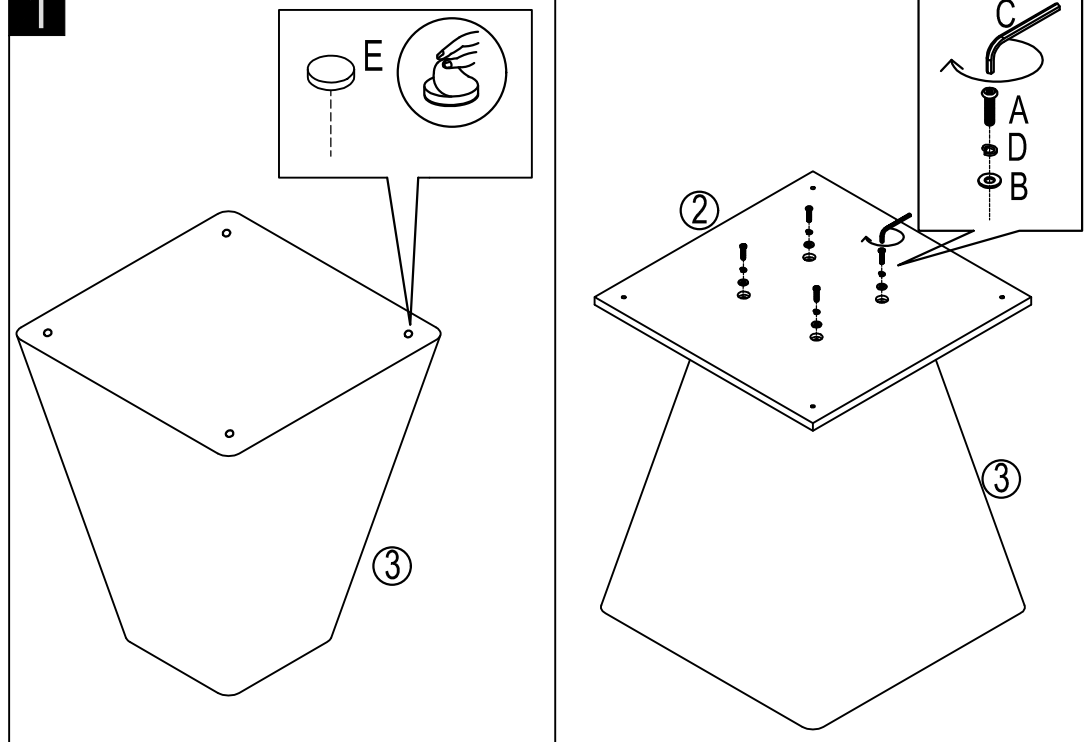

ASSEMBLY INSTRUCTIONS

DINING TABLE MODEL#: UDT23024

 <p>① X 1</p>	 <p>② X 1</p>	 <p>③ X 1</p>			
 <p>A M8*35 X 8</p>	 <p>B X 8</p>	 <p>C X 1</p>	 <p>D X 8</p>	 <p>E X 4</p>	

1

2