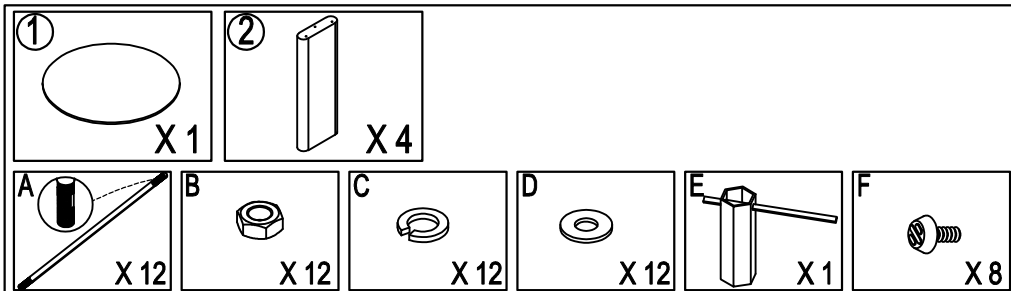

ASSEMBLY INSTRUCTIONS

DINING TABLE MODEL#: UDT24047

1

2