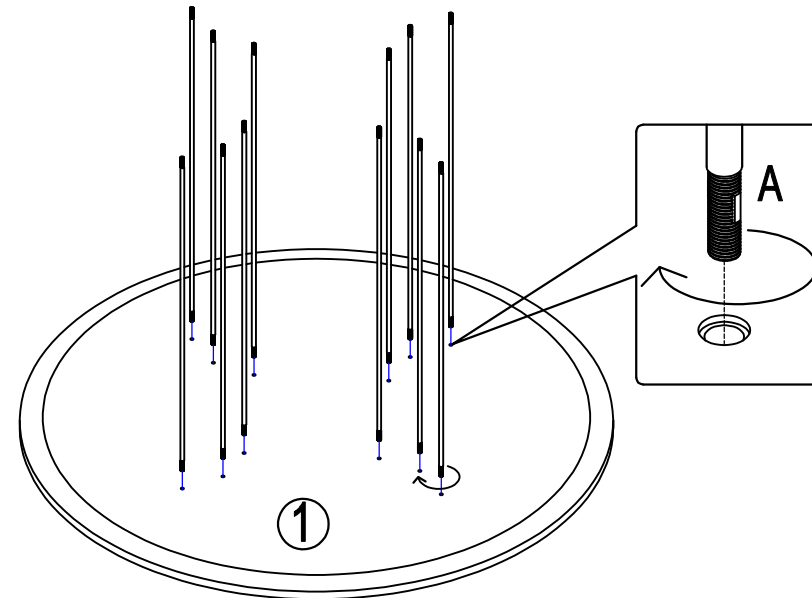

ASSEMBLY INSTRUCTIONS

DINING TABLE MODEL#: UDT24047

1

2